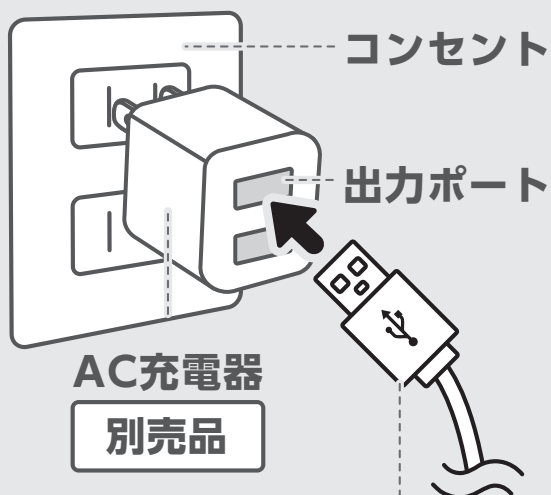

操作方法の説明は下記ページをお読みください

▼ 使用方法 (7 ページ) ▼

LED ランプ (白点灯)

バッテリー残量を表示します。

USB Type-C 入力ポート

ポータブルミニファンの充電ができます。

USB Type-C コネクタ

スタンド使用時はポータブルミニファン底面の Type-C 入力ポートに、スタンド内側の Type-C コネクタが挿さるようにセットしてください。

スタンド

[スタンド正面]

[スタンド背面]

充電方法

[スタンド]

[本体底面]

- ① スタンドのType-C入力ポート、または、ポータブルミニファン底面のType-C入力ポートにUSBケーブルを接続します。

※スタンドのポートに接続する場合は、ポータブルミニファンをスタンドに接続してください。