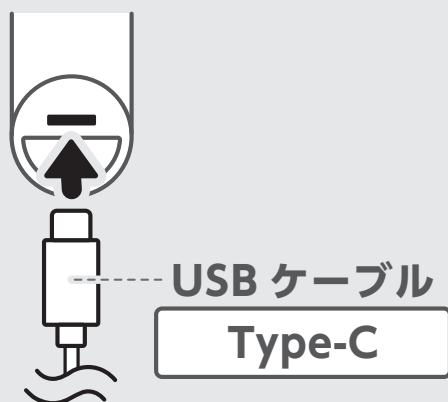

操作方法の説明は下記ページをお読みください

▼ 使用方法 (7 ページ) ▼

LED ランプ (白点灯)

バッテリー残量を表示します。

USB Type-C 入力ポート

ポータブルミニファンの充電ができます。

USB Type-C コネクタ

スタンド使用時はポータブルミニファン底面の Type-C 入力ポートに、スタンド内側の Type-C コネクタが挿さるようにセットしてください。

スタンド

[スタンド正面]

[スタンド背面]

充電方法

[スタンド]

[本体底面]

- ① スタンドのType-C入力ポート、または、ポータブルミニファン底面のType-C入力ポートにUSBケーブルを接続します。

※スタンドのポートに接続する場合は、ポータブルミニファンをスタンドに接続してください。

- ② AC充電器にUSBケーブルを接続し、AC充電器をコンセントに挿します。

- ③ 充電を開始すると、LEDランプが現在のバッテリー残量を点滅表示します。

- ④ LEDランプが4つ点灯すると充電は完了です。
※安全のため、充電完了後はAC充電器とUSBケーブルを外してください。

本体充電時のバッテリー残量は
下記ページをお読みください

▼ LEDランプ(8ページ) ▼

ストラップの装着方法

ストッパーの位置調整