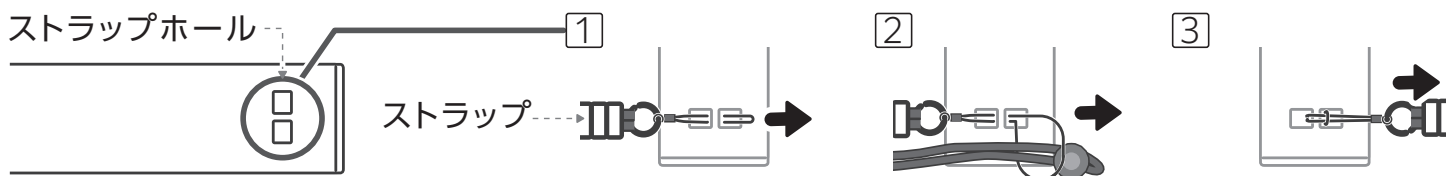

- ② AC充電器にUSBケーブルを接続し、AC充電器をコンセントに挿します。

- ③ 充電を開始すると、LEDランプが現在のバッテリー残量を点滅表示します。

- ④ LEDランプが4つ点灯すると充電は完了です。
※安全のため、充電完了後はAC充電器とUSBケーブルを外してください。

本体充電時のバッテリー残量は
下記ページをお読みください

▼ LEDランプ(8ページ) ▼

ストラップの装着方法

ストッパーの位置調整

ストッパーを押しながら、スライドすることで位置調整ができます。

使用方法

- 1 電源/風量切替ボタンを"短押し"すると、微弱風でファンが回転を始めます。
- 2 ファン回転中に電源/風量切替ボタンを"短押し"すると、風量が切り替わります。風量の切り替わる順番は<風量切り替え順>をご参照ください。
- 3 電源/風量切替ボタンを"約3秒間長押し"すると、ファンが停止します。

風量切り替え順

▼ 電源 / 風量切替ボタンを短押しすると切り替わります。 ▼