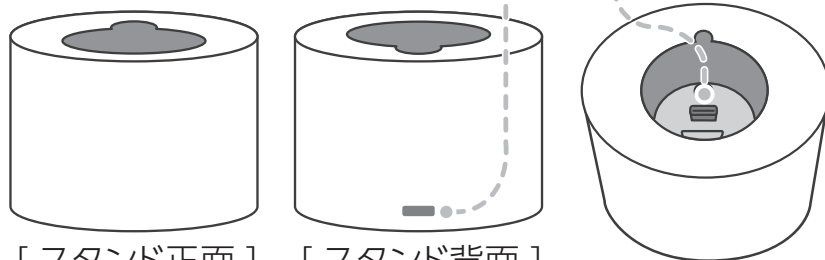

[スタンド背面]

スタンド

[スタンド正面]