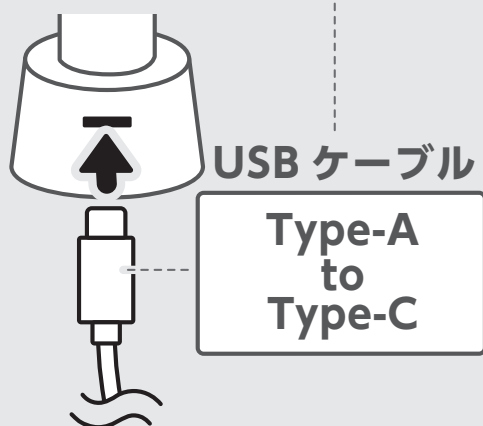

操作方法の説明は下記ページをお読みください

▼ 使用方法 (7 ページ) ▼

LED ランプ (白点灯)

バッテリー残量を表示します。

USB Type-C 入力ポート

ポータブルミニファンの充電ができます。

USB Type-C コネクタ

スタンド使用時はポータブルミニファン底面の Type-C 入力ポートに、スタンド内側の Type-C コネクタが挿さるようにセットしてください。

スタンド

[スタンド正面]

[スタンド背面]

充電方法

[スタンド]

[本体底面]

- ① スタンドのType-C入力ポート、または、ポータブルミニファン底面のType-C入力ポートにUSBケーブルを接続します。

※スタンドのポートに接続する場合は、ポータブルミニファンをスタンドに接続してください。

- ② AC充電器にUSBケーブルを接続し、AC充電器をコンセントに挿します。

- ③ 充電を開始すると、LEDランプが現在のバッテリー残量を点滅表示します。

- ④ LEDランプが4つ点灯すると充電は完了です。
※安全のため、充電完了後はAC充電器とUSBケーブルを外してください。

本体充電時のバッテリー残量は
下記ページをお読みください

▼ LEDランプ(8ページ) ▼

ストラップの装着方法

ストッパーの位置調整