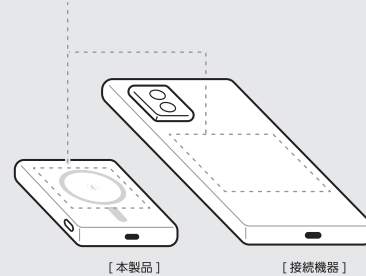

◀ (ワイヤレス充電) 使用上の注意

- 本製品は MagSafe 対応の機器専用となります。
- マグネットでの固定は MagSafe 対応機器のみです。ケースを外した状態か、MagSafe 対応のケースを装着した状態でお使いください。
- ワイヤレス充電は動作環境温度でご利用ください。動作環境温度外で使用すると効率が悪くなり出力が低下することがあります。
- 充電中は熱を帯びることがありますが、通常の仕様です。
- 約 5mm 以上の厚みがあるケース、背面が平らでないケース、スマホリング、金属製や磁気を帯びたケースおよびクレジットカードは使用前に取り外してください。
- 対応機器にケースを装着した状態での充電は、充電効率が落ちたり充電できないことがあります。その場合はケースを取り外して背面に何も無い状態でご使用ください。
- 電池容量の大きいスマートフォンでは 1 回未満になります。
- 本製品を置いて使用する場合は水平な場所でお使いください。

- 10 -

◀ (ワイヤレス充電) 機器への充電

ワイヤレス充電を行う際は下記項目をご確認のうえ、ご使用ください。

1 対応機器

充電する接続機器がワイヤレス充電対応が確認してください。機能上、対応機器以外でワイヤレス充電はできません。

2 台同時充電 (ワイヤレス充電 + ケーブル充電) が可能です。
仕様により出力が弱くなるため、接続機器の充電時間が遅くなります。

- 11 -

付属のケーブルまたは、接続機器に適合するケーブルを使用し、充電を行ってください。

- 12 -

2 固定位置

[接続例]
マグネット面
(接続機器への充電 (ワイヤレス充電))

[固定例]
ワイヤレス充電時の LED ランプ点灯色の詳細は、
(P20.LED ランプ) を参照ください。

本製品のマグネット面と接続機器を
しっかりと固定してください。

* 必ず、接続機器から本製品が落下しないことを確認してから使用してください。固定が不十分な状態で使用すると落下などにより接続機器・本製品が破損するおそれがあります。