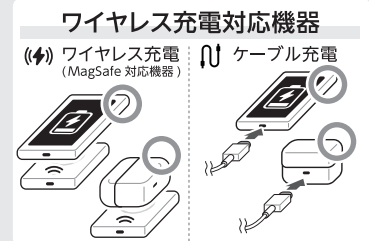

1 対応機器

充電する接続機器がワイヤレス充電対応が確認してください。機能上、対応機器以外でワイヤレス充電はできません。

2 台同時充電 (ワイヤレス充電 + ケーブル充電) が可能です。
仕様により出力が弱くなるため、接続機器の充電時間が遅くなります。

- 11 -