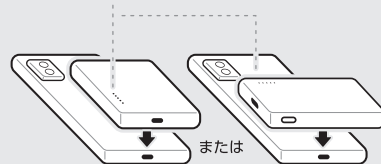

◀ (ワイヤレス充電) 使用上の注意

- 本製品は MagSafe 対応の機器専用となります。
- マグネットでの固定は MagSafe 対応機器のみです。ケースを外した状態か、MagSafe 対応のケースを装着した状態でお使いください。
- ワイヤレス充電は動作環境温度でご利用ください。動作環境温度外で使用すると効率が悪くなり出力が低下することがあります。
- 充電中は熱を帯びることがありますが、通常の仕様です。
- 約 5mm 以上の厚みがあるケース、背面が平らでないケース、スマホリング、金属製や磁気を帯びたケースおよびクレジットカードは使用前に取り外してください。
- 対応機器にケースを装着した状態での充電は、充電効率が落ちたり充電できないことがあります。その場合はケースを取り外して背面に何も無い状態でご使用ください。
- 電池容量の大きいスマートフォンでは 1 回未満になります。
- 本製品を置いて使用する場合は水平な場所でお使いください。

- 12 -

2 固定位置

[接続例]
マグネット面
(接続機器への充電 (ワイヤレス充電))

[固定例]
ワイヤレス充電時の LED ランプ点灯色の詳細は、
(P20.LED ランプ) を参照ください。

本製品のマグネット面と接続機器を
しっかりと固定してください。

* 必ず、接続機器から本製品が落下しないことを確認してから使用してください。固定が不十分な状態で使用すると落下などにより接続機器・本製品が破損するおそれがあります。