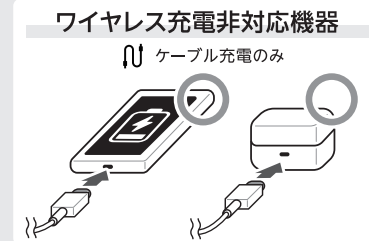

◀ (ワイヤレス充電) 使用上の注意

- 本製品は MagSafe 対応の機器専用となります。
- マグネットでの固定は MagSafe 対応機器のみです。ケースを外した状態か、MagSafe 対応のケースを装着した状態でお使いください。
- ワイヤレス充電は動作環境温度でご利用ください。動作環境温度外で使用すると効率が悪くなり出力が低下することがあります。
- 充電中は熱を帯びることがありますが、通常の仕様です。
- 約 5mm 以上の厚みがあるケース、背面が平らでないケース、スマホリング、金属製や磁気を帯びたケースおよびクレジットカードは使用前に取り外してください。
- 対応機器にケースを装着した状態での充電は、充電効率が落ちたり充電できないことがあります。その場合はケースを取り外して背面に何も無い状態でご使用ください。
- 電池容量の大きいスマートフォンでは 1 回未満になります。
- 本製品を置いて使用する場合は水平な場所でお使いください。

- 10 -

◀ (ワイヤレス充電) 機器への充電

ワイヤレス充電を行う際は下記項目をご確認のうえ、ご使用ください。

1 対応機器

充電する接続機器がワイヤレス充電対応が確認してください。機能上、対応機器以外でワイヤレス充電はできません。

2 台同時充電 (ワイヤレス充電 + ケーブル充電) が可能です。
仕様により出力が弱くなるため、接続機器の充電時間が遅くなります。

- 11 -

付属のケーブルまたは、接続機器に適合するケーブルを使用し、充電を行ってください。

- 12 -

2 固定位置

[接続例]
マグネット面
(接続機器への充電 (ワイヤレス充電))

[固定例]
ワイヤレス充電時の LED ランプ点灯色の詳細は、
(P20.LED ランプ) を参照ください。

本製品のマグネット面と接続機器を
しっかりと固定してください。

* 必ず、接続機器から本製品が落下しないことを確認してから使用してください。固定が不十分な状態で使用すると落下などにより接続機器・本製品が破損するおそれがあります。